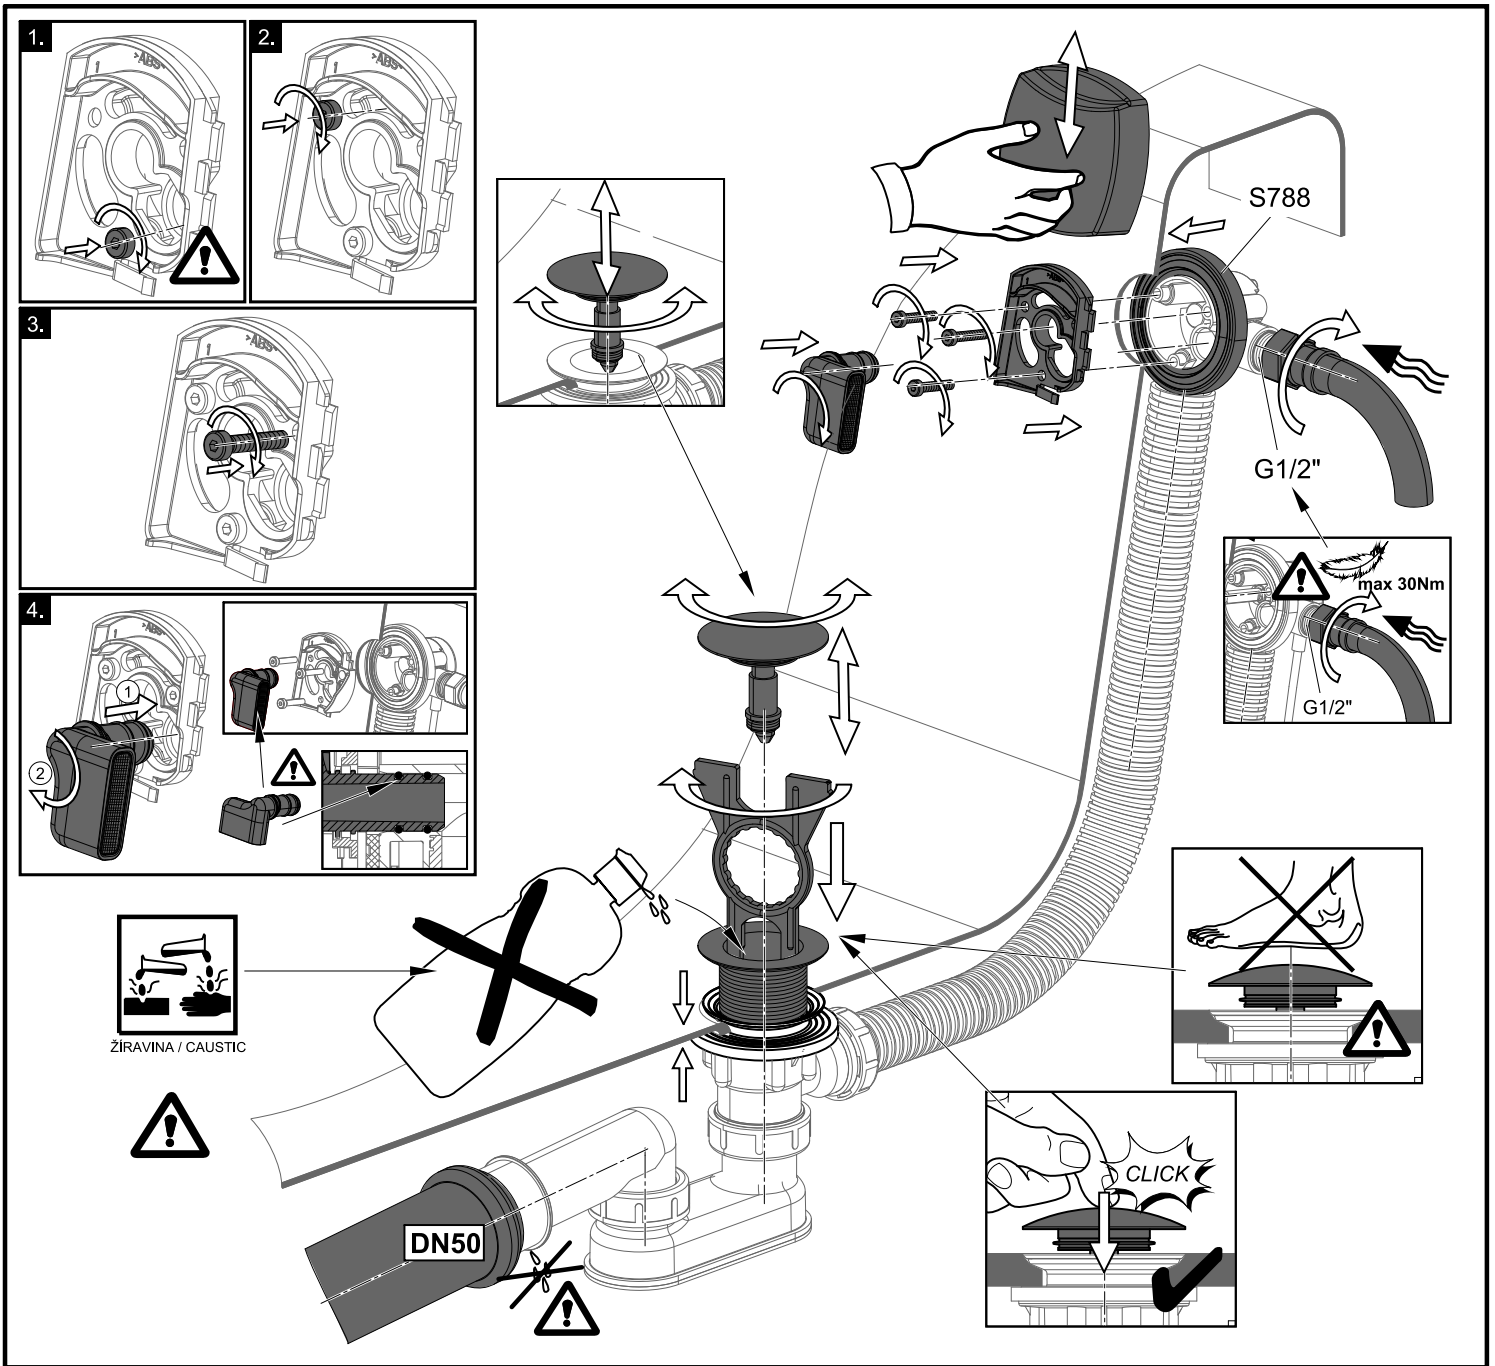

Vanový odtokový komplet s napouštěním přepadem II ClickClack chrom

- CZ** Vanový odtokový komplet s napouštěním přepadem II ClickClack chrom
D Badewannenablaufgarnitur mit Wassereinlauf II ClickClack chrome
ES Conjunto del desagüe de bañera con relleno de desbordamiento II ClickClack cromo
FR Vidage de baignoire avec remplissage de baignoire II fermeture par pression chromé
GB Bath tub waste outflow system with filling and overflow II ClickClack chrome
HU Kádlefolyszett vízbeömlővel a túlfolyónál II ClickClack króm
PL Syfon wannowy kompletny z mechanizmem napelniającym II ClickClack chrom
RO Ventil cadă automat cu sifon și preaplin II ClickClack chrom cu umplere prin preaplin
RU Сточный комплект для ванн с наполнением переливом II ClickClack хром
SK Vaňový odtokový komplet s napúšťaním prepadom ClickClack II chróm
UA Сточний комплект для ванни з заповненням переливом II ClickClack хром

RAVAK[®]

CZ Náhradní díly:
D Ersatzteilen:
ES Repuestos:
FR Pièces de détachées:
GB Spare parts:
HU Alkatrészek:

PL Części zamienne:
RO Piese de schimb:
RU Запасные части:
SK Náhradné diely:
UA Запасні частини: