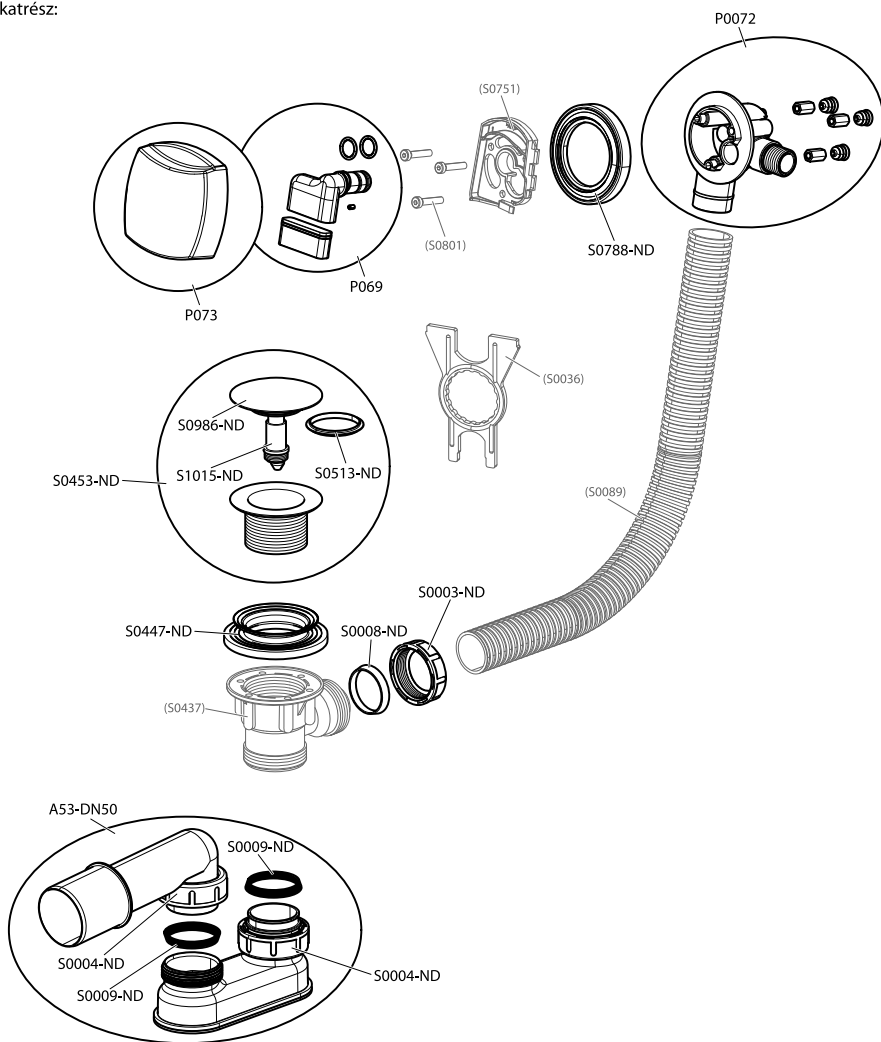

Vanový odtokový komplet s napouštěním přepadem II ClickClack chrom

- CZ** Vanový odtokový komplet s napouštěním přepadem II ClickClack chrom
D Badewannenablaufgarnitur mit Wassereinlauf II ClickClack chrome
ES Conjunto del desagüe de bañera con relleno de desbordamiento II ClickClack cromo
FR Vidage de baignoire avec remplissage de baignoire II fermeture par pression chromé
GB Bath tub waste outflow system with filling and overflow II ClickClack chrome
HU Kádlefolyszett vízbeömlővel a túlfolyónál II ClickClack króm
PL Syfon wannowy kompletny z mechanizmem napelniającym II ClickClack chrom
RO Ventil cadă automat cu sifon și preaplin II ClickClack chrom cu umplere prin preaplin
RU Сточный комплект для ванн с наполнением переливом II ClickClack хром
SK Vaňový odtokový komplet s napúšťaním prepadom ClickClack II chróm
UA Сточний комплект для ванни з заповненням переливом II ClickClack хром

RAVAK[®]

CZ Náhradní díly:
D Ersatzteilen:
ES Repuestos:
FR Pièces de détachées:
GB Spare parts:
HU Alkatrészek:

PL Części zamienne:
RO Piese de schimb:
RU Запасные части:
SK Náhradné diely:
UA Запасні частини: