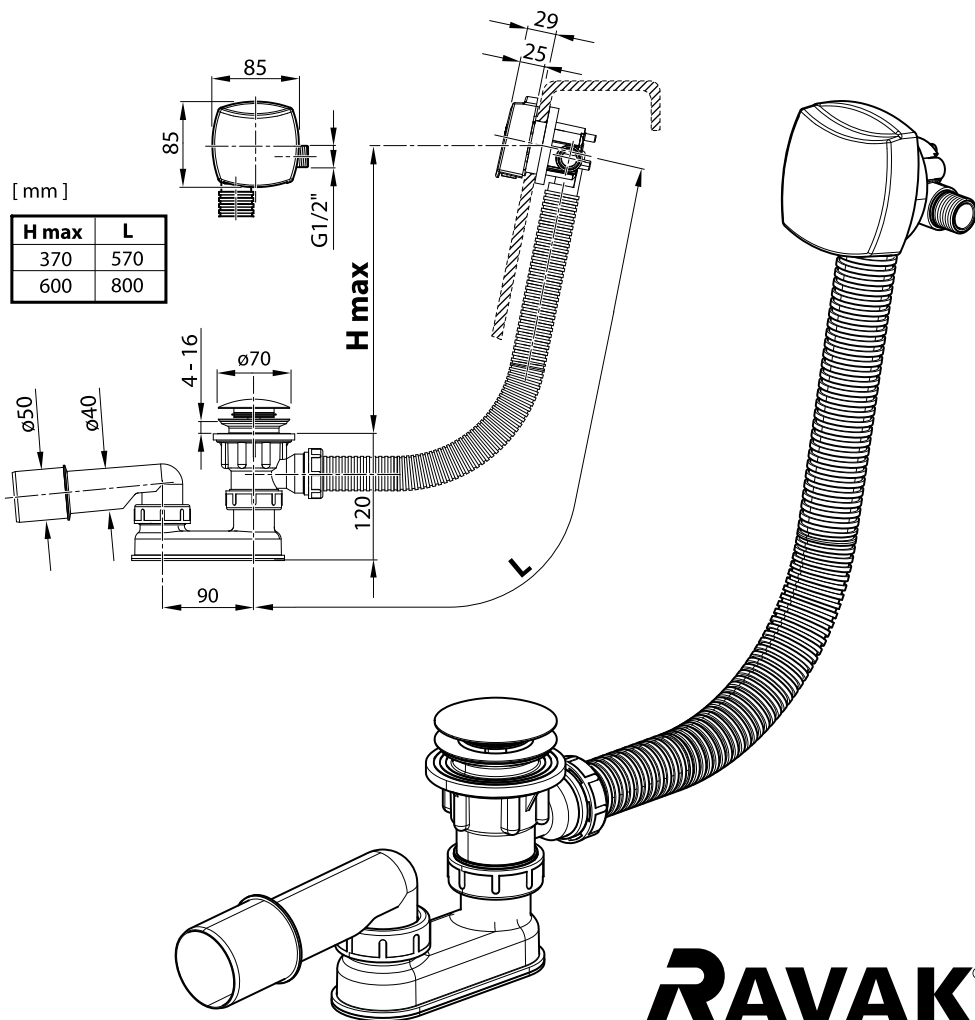

Vanový odtokový komplet s napouštěním přepadem II ClickClack chrom

- CZ** Vanový odtokový komplet s napouštěním přepadem II ClickClack chrom
D Badewannenablaufgarnitur mit Wassereinlauf II ClickClack chrome
ES Conjunto del desagüe de bañera con relleno de desbordamiento II ClickClack cromo
FR Vidage de baignoire avec remplissage de baignoire II fermeture par pression chromé
GB Bath tub waste outflow system with filling and overflow II ClickClack chrome
HU Kádlefolyszett vízbeömlővel a túlfolyónál II ClickClack króm
PL Syfon wannowy kompletny z mechanizmem napelniającym II ClickClack chrom
RO Ventil cadă automat cu sifon și preaplin II ClickClack chrom cu umplere prin preaplin
RU Сточный комплект для ванн с наполнением переливом II ClickClack хром
SK Vaňový odtokový komplet s napúšťaním prepadom ClickClack II chróm
UA Сточний комплект для ванни з заповненням переливом II ClickClack хром