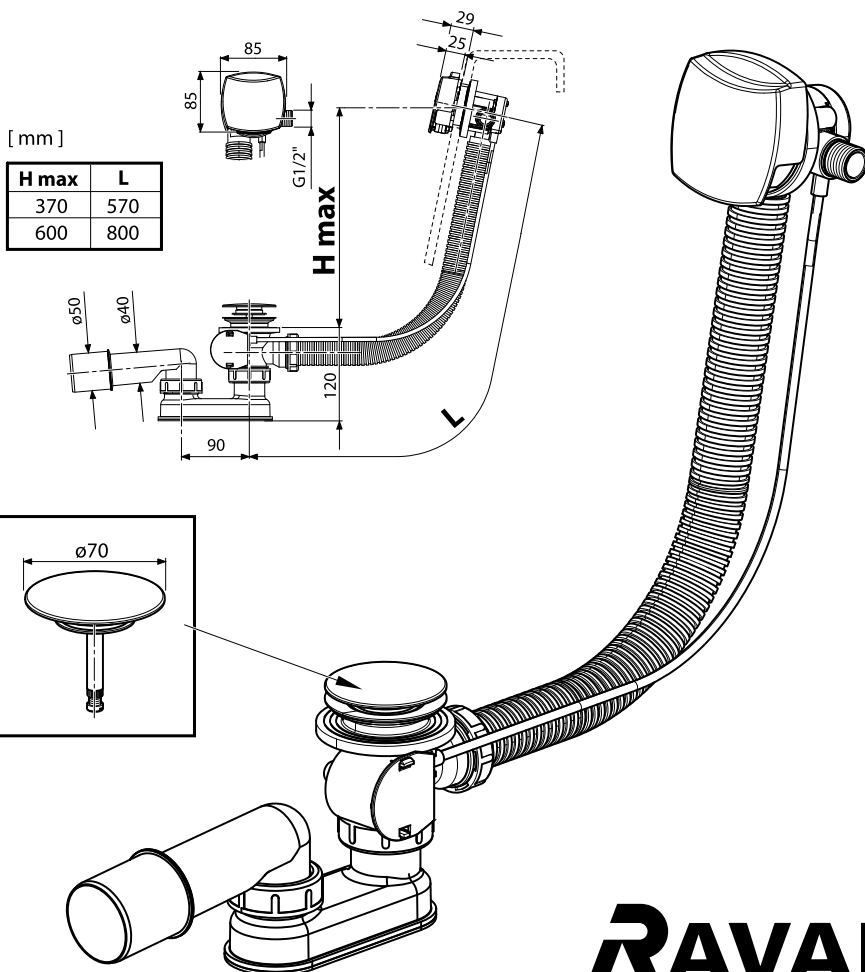

## Vanový odtokový komplet s napouštěním přepadem II chrom

- CZ** Vanový odtokový komplet s napouštěním přepadem II chrom  
**D** Badewannenablaufgarnitur mit Wassereinlauf II chrome  
**ES** Conjunto del desagüe de bañera con relleno de desbordamiento II cromo  
**FR** Vidage de baignoire avec remplissage de baignoire II chromé  
**GB** Bathtub waste outflow system with filling and overflow II chrome  
**HU** Kádlefolyószett vízbeömlővel a túlfolyónál II króm  
**PL** Syfon wannowy kompletny z mechanizmem napełnianym II chrom  
**RO** Ventil cadă automat cu sifon și preaplin II chrom cu umplere prin preaplin  
**RU** Сточный комплект для ванн с наполнением переливом II хром  
**SK** Vaňový odtokový komplet s napúšťaním prepadom II chróm  
**UA** Сточний комплект для ванни с заповненням переливом II хром