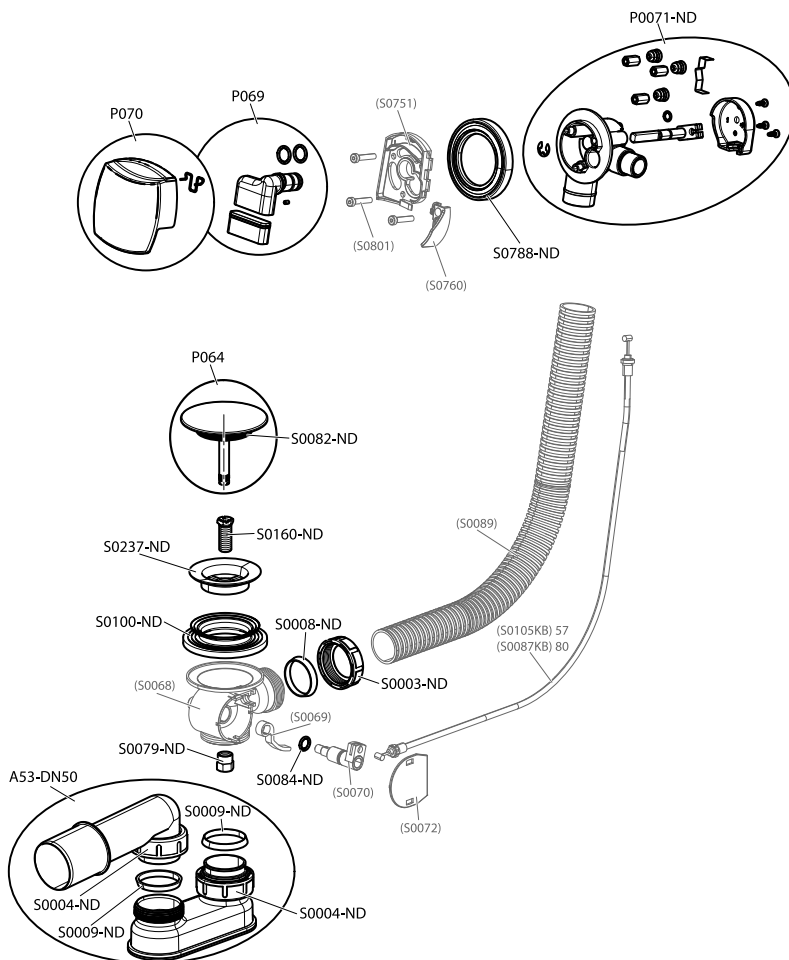

## Vanový odtokový komplet s napouštěním přepadem II chrom

- CZ** Vanový odtokový komplet s napouštěním přepadem II chrom  
**D** Badewannenablaufgarnitur mit Wassereinlauf II chrome  
**ES** Conjunto del desagüe de bañera con relleno de desbordamiento II cromo  
**FR** Vidage de baignoire avec remplissage de baignoire II chromé  
**GB** Bathtub waste outflow system with filling and overflow II chrome  
**HU** Kádlefolyószett vízbeömlővel a túlfolyónál II króm  
**PL** Syfon wannowy kompletny z mechanizmem napełnianym II chrom  
**RO** Ventil cadă automat cu sifon și preaplin II chrom cu umplere prin preaplin  
**RU** Сточный комплект для ванн с наполнением переливом II хром  
**SK** Vaňový odtokový komplet s napúšťaním prepadom II chróm  
**UA** Сточний комплект для ванни с заповненням переливом II хром

**RAVAK®**

**CZ** Náhradní díly:  
**D** Ersatzteilen:  
**ES** Repuestos:  
**FR** Pièces de détachées:  
**GB** Spare parts:  
**HU** Alkatrészek:

**PL** Części zamienne:  
**RO** Piese de schimb:  
**RU** Запасные части:  
**SK** Náhradné diely:  
**UA** Запасні частини: